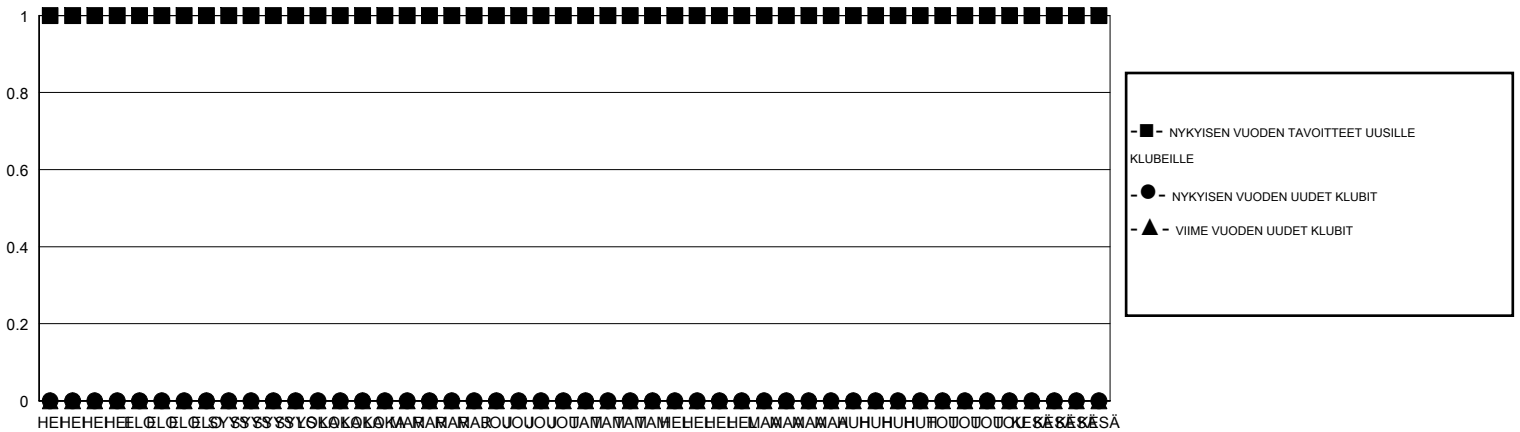

MONTHLY MEMBERSHIP PROGRESS REPORT

District 107 D

Results as of: 9/30/2019

GMT:

SIJAINI FINLAND

GMT VAALIPIIRI

Klubit				jäsentä			
TULOKSET 2019-2020				TULOKSET 2019-2020			
NELJÄNNES	UUDEN KLUBIN TAVOITE	UUDET KLUBIT	LOPETETUT KLUBIT	NELJÄNNES	JÄSENKASVUN NETTOTAVOITE	TOTEUTUNUT JÄSENKASVU	POISTETUT JÄSENET (mukaan lukien siirrot)
HEI/ELO/SYYS	1	0	12	HEI/ELO/SYYS	11	52	160
LOKA/MAR/JOU	0	0	0	LOKA/MAR/JOU	23	0	0
TAM/HEL/MAA	0	0	0	TAM/HEL/MAA	14	0	0
HUH/TOU/KESÄ	0	0	0	HUH/TOU/KESÄ	6	0	0

TAVOITTEET JA UUDET KLUBIT, KUMULATIIVINEN

TAVOITTEET JA JÄSENET, KUMULATIIVINEN

LAKKAUTETUT KLUBIT: 3	6 CLUBS OF 67 LISÄNNYT YHDEN TAI USEAMMAN UUTTA JÄSENTÄ	SUKUPUOLIJAKAUMA
ERONNEET JÄSENET		MIES 1,375 (85.14%)
KUOLLUT 4		NAINEN 240 (14.86%)
KLUBI LAKKAUTETTU 0	KLIKKAA TÄSTÄ NÄHDÄKSESI KUMULATIIVISET JÄSENTIEDOT	PERHEJÄSENIÄ YHTEENSÄ 2
MUU 36		PERHEJÄSENET, JOTKA MAKSAVAT PUOLET JÄSENMAKSUSTA 1
YHTEENSÄ 40		