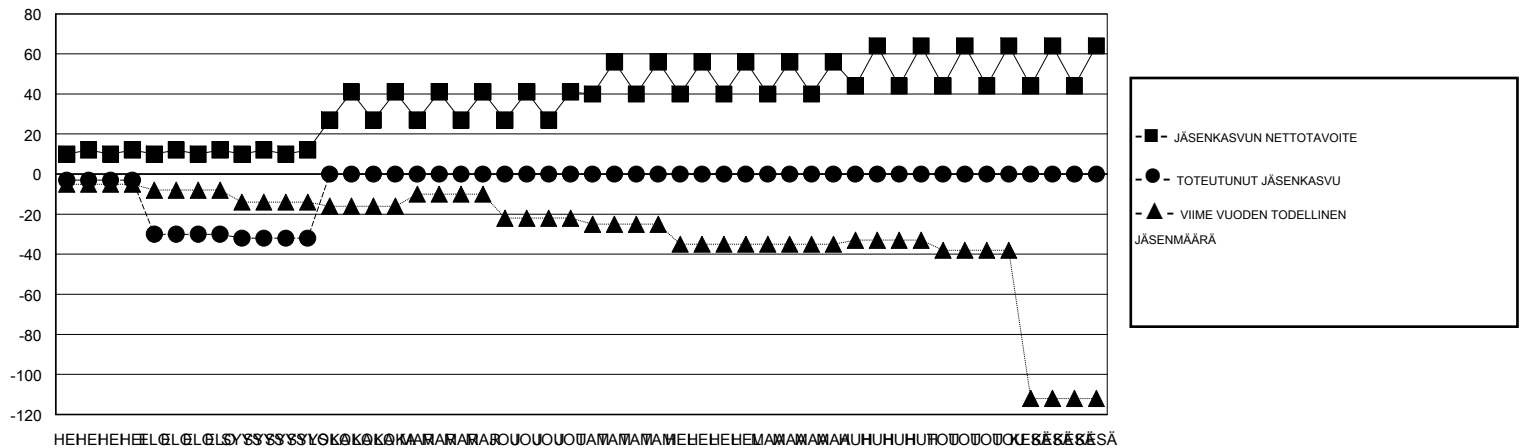

TAVOITTEET JA JÄSENET, KUMULATIIVINEN

LAKKAUTETUT KLUBIT: 3	6 CLUBS OF 67 LISÄNNYT YHDEN TAI USEAMMAN UUTTA JÄSENTÄ	SUKUPUOLIJAKAUMA
ERONNEET JÄSENET		MIES 1,375 (85.14%)
KUOLLUT 4		NAINEN 240 (14.86%)
KLUBI LAKKAUTETTU 0	KLIKKAA TÄSTÄ NÄHDÄKSESI KUMULATIIVISET JÄSENTIEDOT	PERHEJÄSENIÄ YHTEENSÄ 2
MUU 36		PERHEJÄSENET, JOTKA MAKSAVAT PUOLET JÄSENMAKSUSTA 1
YHTEENSÄ 40